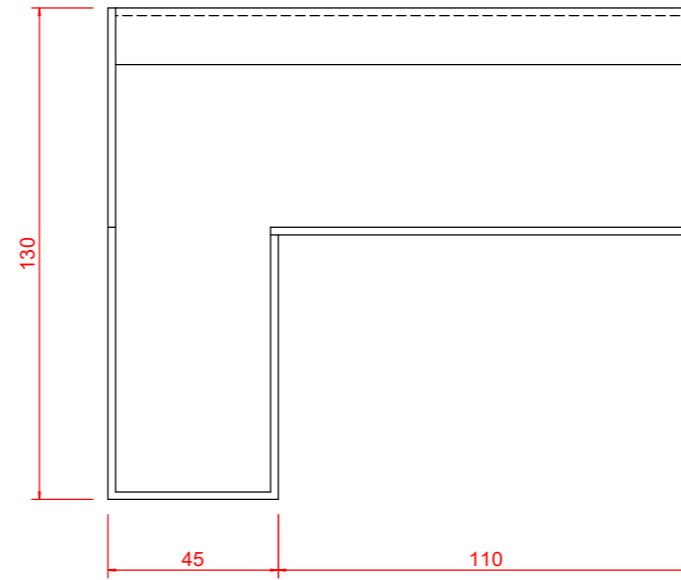

aanzicht voorzijde

← aanzicht binnenzijde

doorsnede

aanzicht binnenzijde

→ aanzicht binnenzijde

aanzicht achterzijde

 <p><b>ALUSYSTEMEN</b></p> <p>Parallelweg 15, 3931MS ER Woudenberg Tel: 033-4893189   Website: www.alusystemen.nl</p>	 Kleur: .....	Tek.nr: .....	Tek.acc:
	Get: WvH	Projectl: TG	Datum: .....
	Onderwerp: Stucbak deel A - links		Wijziging:
	Opdr.gev: --		Wijziging:
Deze tekening is eigendom van Alusystemen, die het auteursrecht heeft. Zij mag derhalve zonder toestemming van Alusystemen noch vermenigvuldigd, noch gekopieerd, noch aan derden worden getoond.			