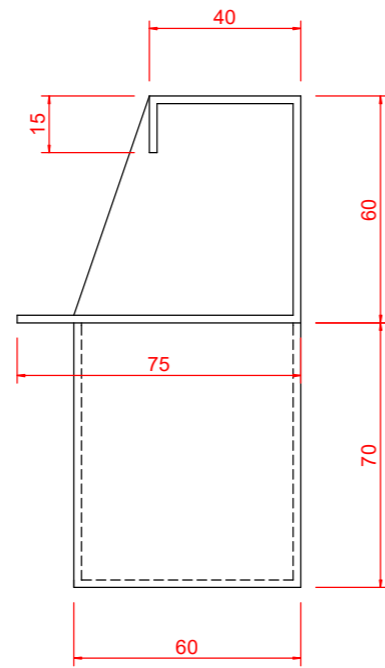

aanzicht voorzijde

← aanzicht binnenzijde

doorsnede

aanzicht binnenzijde

→ aanzicht binnenzijde

aanzicht achterzijde

 <p><b>ALUSYSTEMEN</b></p> <p>Parallelweg 15, 3931MS ER Woudenberg Tel: 033-4893189   Website: www.alusystemen.nl</p>	 Kleur: .....	Tek.nr: .....	Tek.acc:
	Get: WvH	Projectl: TG	Datum: .....
	Onderwerp: Stucbak deel A - links		Wijziging:
	Opdr.gev: --		Wijziging:
Deze tekening is eigendom van Alusystemen, die het auteursrecht heeft. Zij mag derhalve zonder toestemming van Alusystemen noch vermenigvuldigd, noch gekopieerd, noch aan derden worden getoond.			