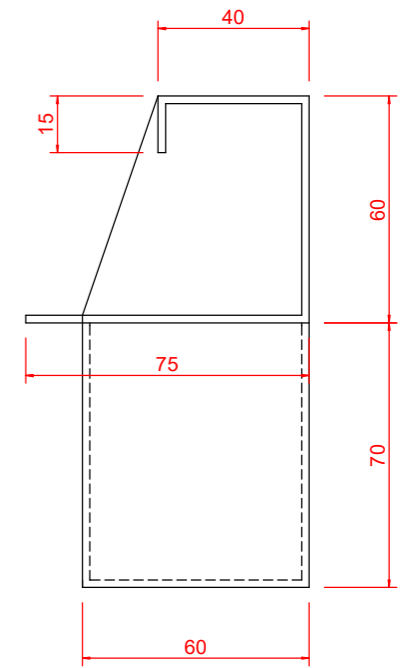

aanzicht voorzijde

← aanzicht binnenzijde

doorsnede

aanzicht binnenzijde

→ aanzicht binnenzijde

aanzicht achterzijde

 <p><b>ALUSYSTEMEN</b></p> <p>Parallelweg 15, 3931MS ER Woudenberg Tel: 033-4893189   Website: www.alusystemen.nl</p>	 Kleur: .....	Tek.nr: .....	Tek.acc:
	Get: WvH	Projectl: TG	Datum: .....
	Onderwerp: Stucbak deel A - links		Wijziging:
	Opdr.gev: --		Wijziging:
Deze tekening is eigendom van Alusystemen, die het auteursrecht heeft. Zij mag derhalve zonder toestemming van Alusystemen noch vermenigvuldigd, noch gekopieerd, noch aan derden worden getoond.			