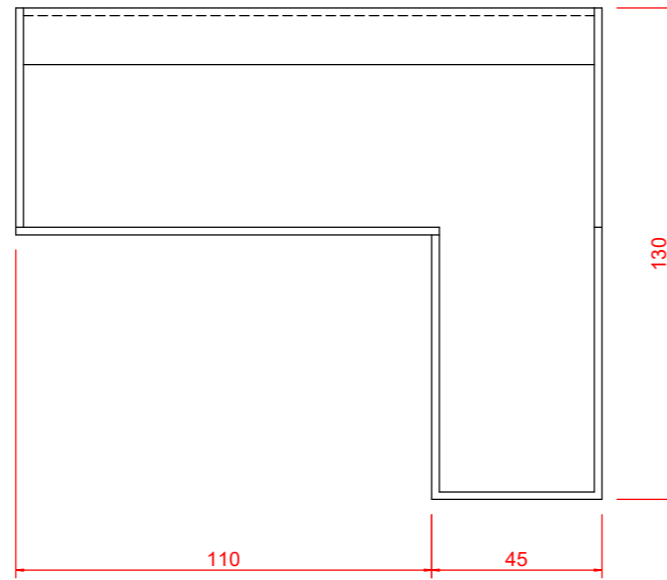

aanzicht achterzijde

aanzicht binnenzijde

doorsnede

aanzicht voorzijde

 <p><b>ALUSYSTEMEN</b></p> <p>Parallelweg 15, 3931MS ER Woudenberg Tel: 033-4893189   Website: www.alusystemen.nl</p>	 Kleur: ..... Get: WvH	Tek.nr: ..... Projectl: TG	Tek.acc: Datum: .....
	Onderwerp: Stucbak deel D - rechts -- -- --		Wijziging: Wijziging: Wijziging:
	Opdr.gev: --	Wijziging:	
	Deze tekening is eigendom van Alusystemen, die het auteursrecht heeft. Zij mag derhalve zonder toestemming van Alusystemen noch vermenigvuldigd, noch gekopieerd, noch aan derden worden getoond.		