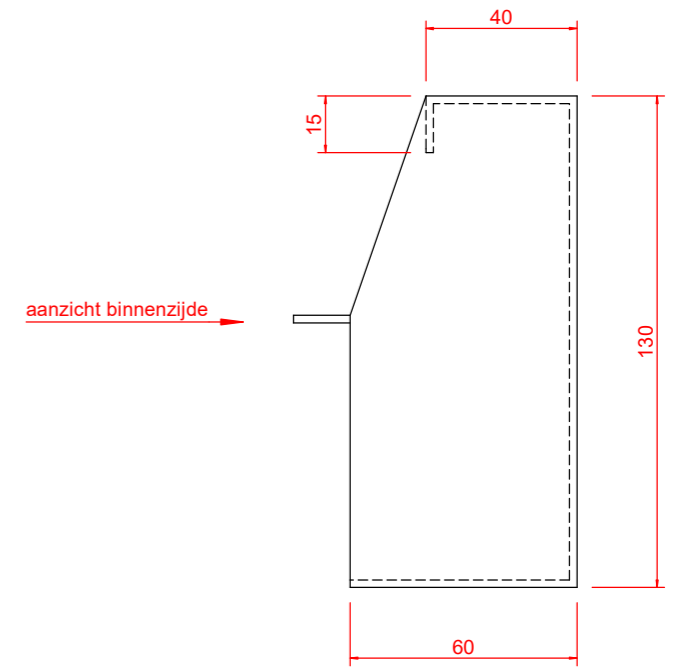

aanzicht achterzijde

aanzicht binnenzijde

doorsnede

aanzicht voorzijde

 <p><b>ALUSYSTEMEN</b></p> <p>Parallelweg 15, 3931MS ER Woudenberg Tel: 033-4893189   Website: www.alusystemen.nl</p>	 Kleur: ..... Get: WvH	Tek.nr: ..... Projectl: TG	Tek.acc: Datum: .....
	Onderwerp: Stucbak deel D - rechts -- -- --		Wijziging: Wijziging: Wijziging:
	Opdr.gev: --	Wijziging:	
	Deze tekening is eigendom van Alusystemen, die het auteursrecht heeft. Zij mag derhalve zonder toestemming van Alusystemen noch vermenigvuldigd, noch gekopieerd, noch aan derden worden getoond.		