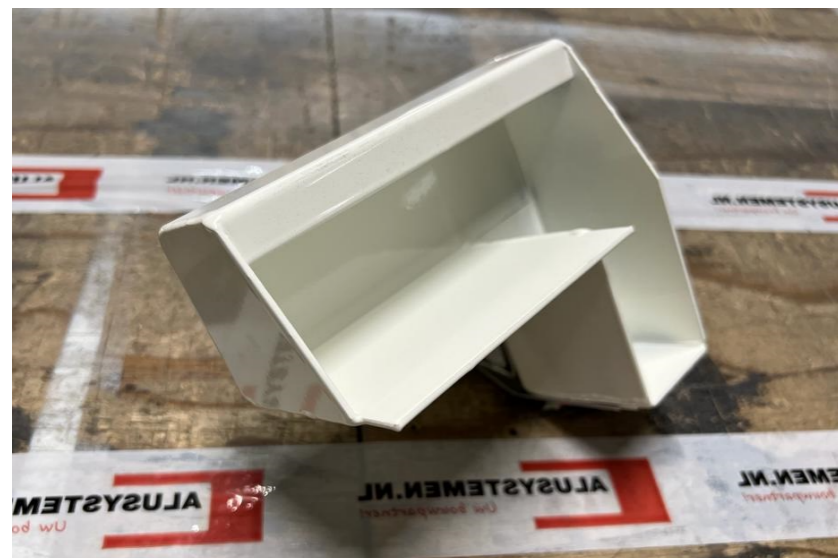

aanzicht achterzijde

aanzicht binnenzijde

doorsnede

aanzicht voorzijde

 <p><b>ALUSYSTEMEN</b></p> <p>Parallelweg 15, 3931MS ER Woudenberg Tel: 033-4893189   Website: www.alusystemen.nl</p>	 Kleur: ..... Get: WvH	Tek.nr: ..... Projectl: TG	Tek.acc: Datum: .....
	Onderwerp: Stucbak deel D - rechts -- -- --		Wijziging: Wijziging: Wijziging:
	Opdr.gev: --	Wijziging:	
	Deze tekening is eigendom van Alusystemen, die het auteursrecht heeft. Zij mag derhalve zonder toestemming van Alusystemen noch vermenigvuldigd, noch gekopieerd, noch aan derden worden getoond.		