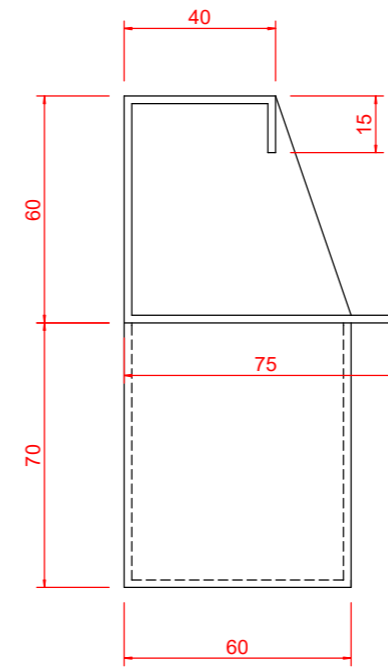

aanzicht achterzijde

aanzicht binnenzijde

doorsnede

aanzicht voorzijde

 <p><b>ALUSYSTEMEN</b></p> <p>Parallelweg 15, 3931MS ER Woudenberg Tel: 033-4893189   Website: www.alusystemen.nl</p>	 Kleur: ..... Get: WvH	Tek.nr: ..... Projectl: TG	Tek.acc: Datum: .....
	Onderwerp: Stucbak deel D - rechts -- -- --		Wijziging: Wijziging: Wijziging:
	Opdr.gev: --	Wijziging:	
	Deze tekening is eigendom van Alusystemen, die het auteursrecht heeft. Zij mag derhalve zonder toestemming van Alusystemen noch vermenigvuldigd, noch gekopieerd, noch aan derden worden getoond.		